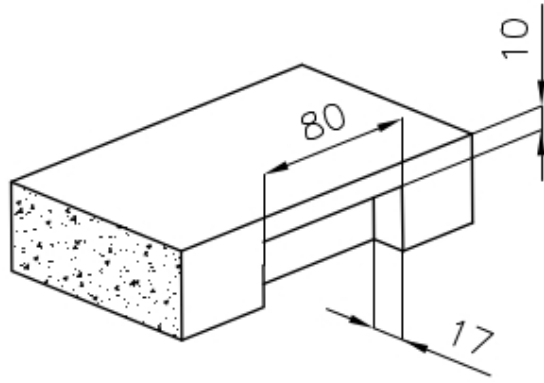

VASCA A RAGGIO STRETTO

Vasche con forme squadrate dal design moderno e con aumentata capienza. Per un'estetica minimal coniugata con la massima praticità.

DETTAGLI

Bordo Installazione

Soprato I | Filotop

Colorazione

Gun Metal

Finitura PVD

Materiale Acciaio inox AISI 304

Texture Spazzolato

Base 45 cm

Dimensioni 440x440 mm

Dotazioni standard Ganci di fissaggio, guarnizione, piletta, troppo-pieno e sifone, Imballo in scatola

Fori Mixer Nessun foro di serie

Foro incasso Vedi scheda tecnica

Gocciolatoio No

Larghezza 44 cm

Misura vasca 400 x 400 mm

Numero vasche 1 vasca

Piletta Piletta 3,5"

DATI TECNICI