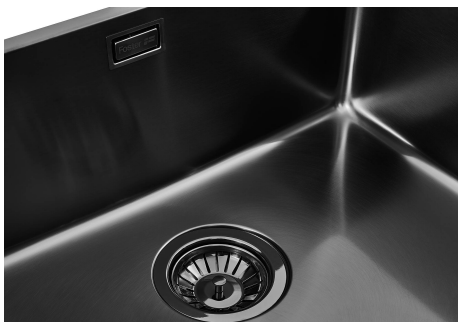

GALLERIA FOTOGRAFICA