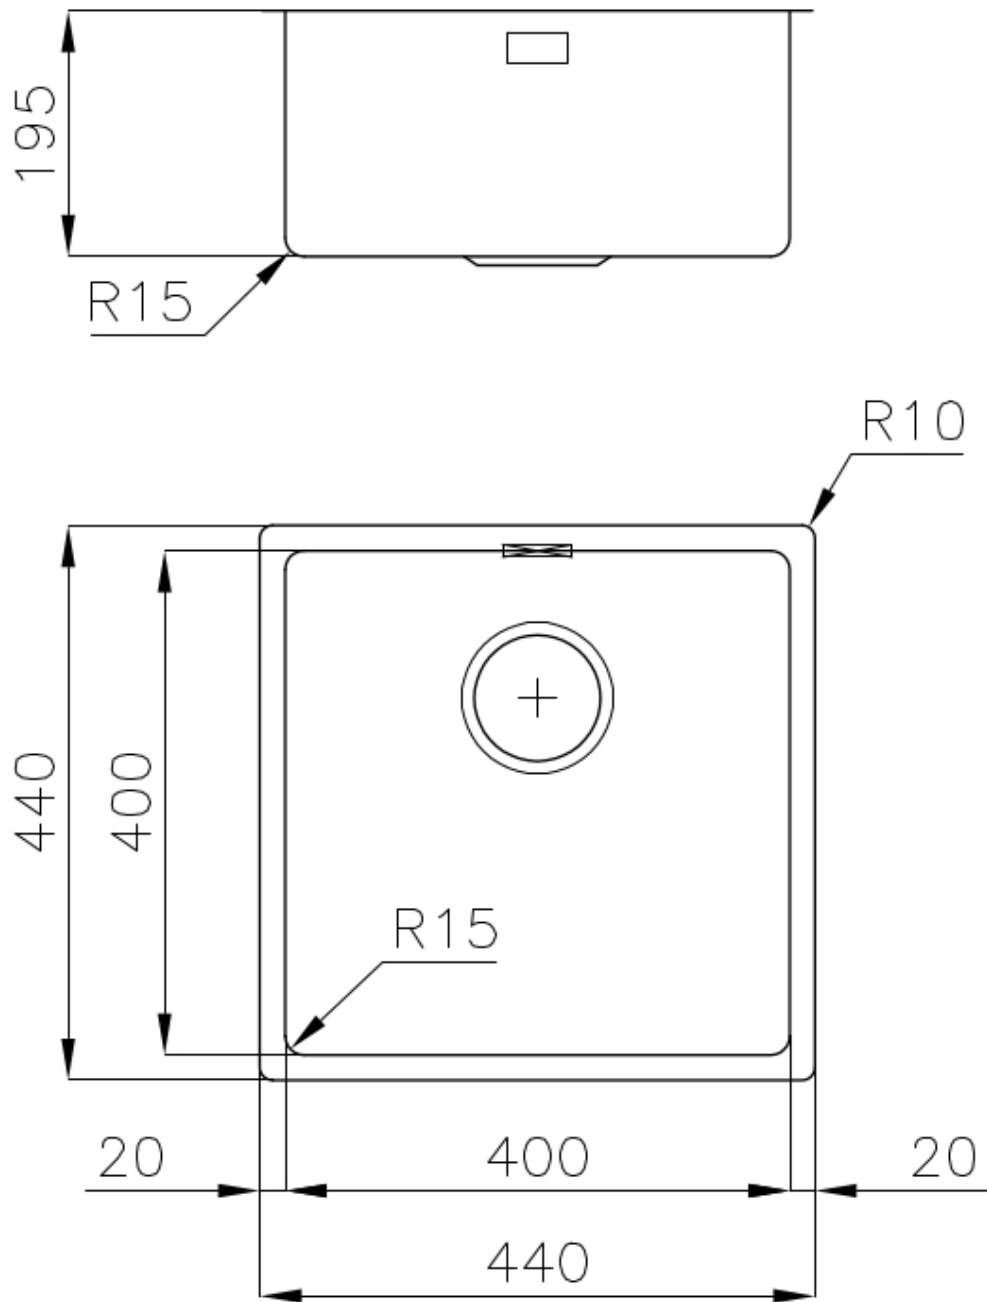

TROPPO PIENO PERIMETRALE

Il troppo/pieno è una sicurezza sempre presente sui lavelli Foster che impedisce il traboccare dell'acqua dalla vasca in caso di dimenticanze. La soluzione a scarico perimetrale migliora l'estetica grazie alla forma squadrata ed essenziale.

Gun Metal

Finitura PVD

Materiale Acciaio inox AISI 304

Texture Spazzolato

Base 45 cm

Dimensioni 440x440 mm

Dotazioni standard Ganci di fissaggio, guarnizione, piletta, troppo-pieno e sifone, Imballo in scatola

Fori Mixer Nessun foro di serie

Foro incasso Vedi scheda tecnica

Gocciolatoio No

Larghezza 44 cm

Misura vasca 400 x 400 mm

Numero vasche 1 vasca

Piletta Piletta 3,5"

DATI TECNICI